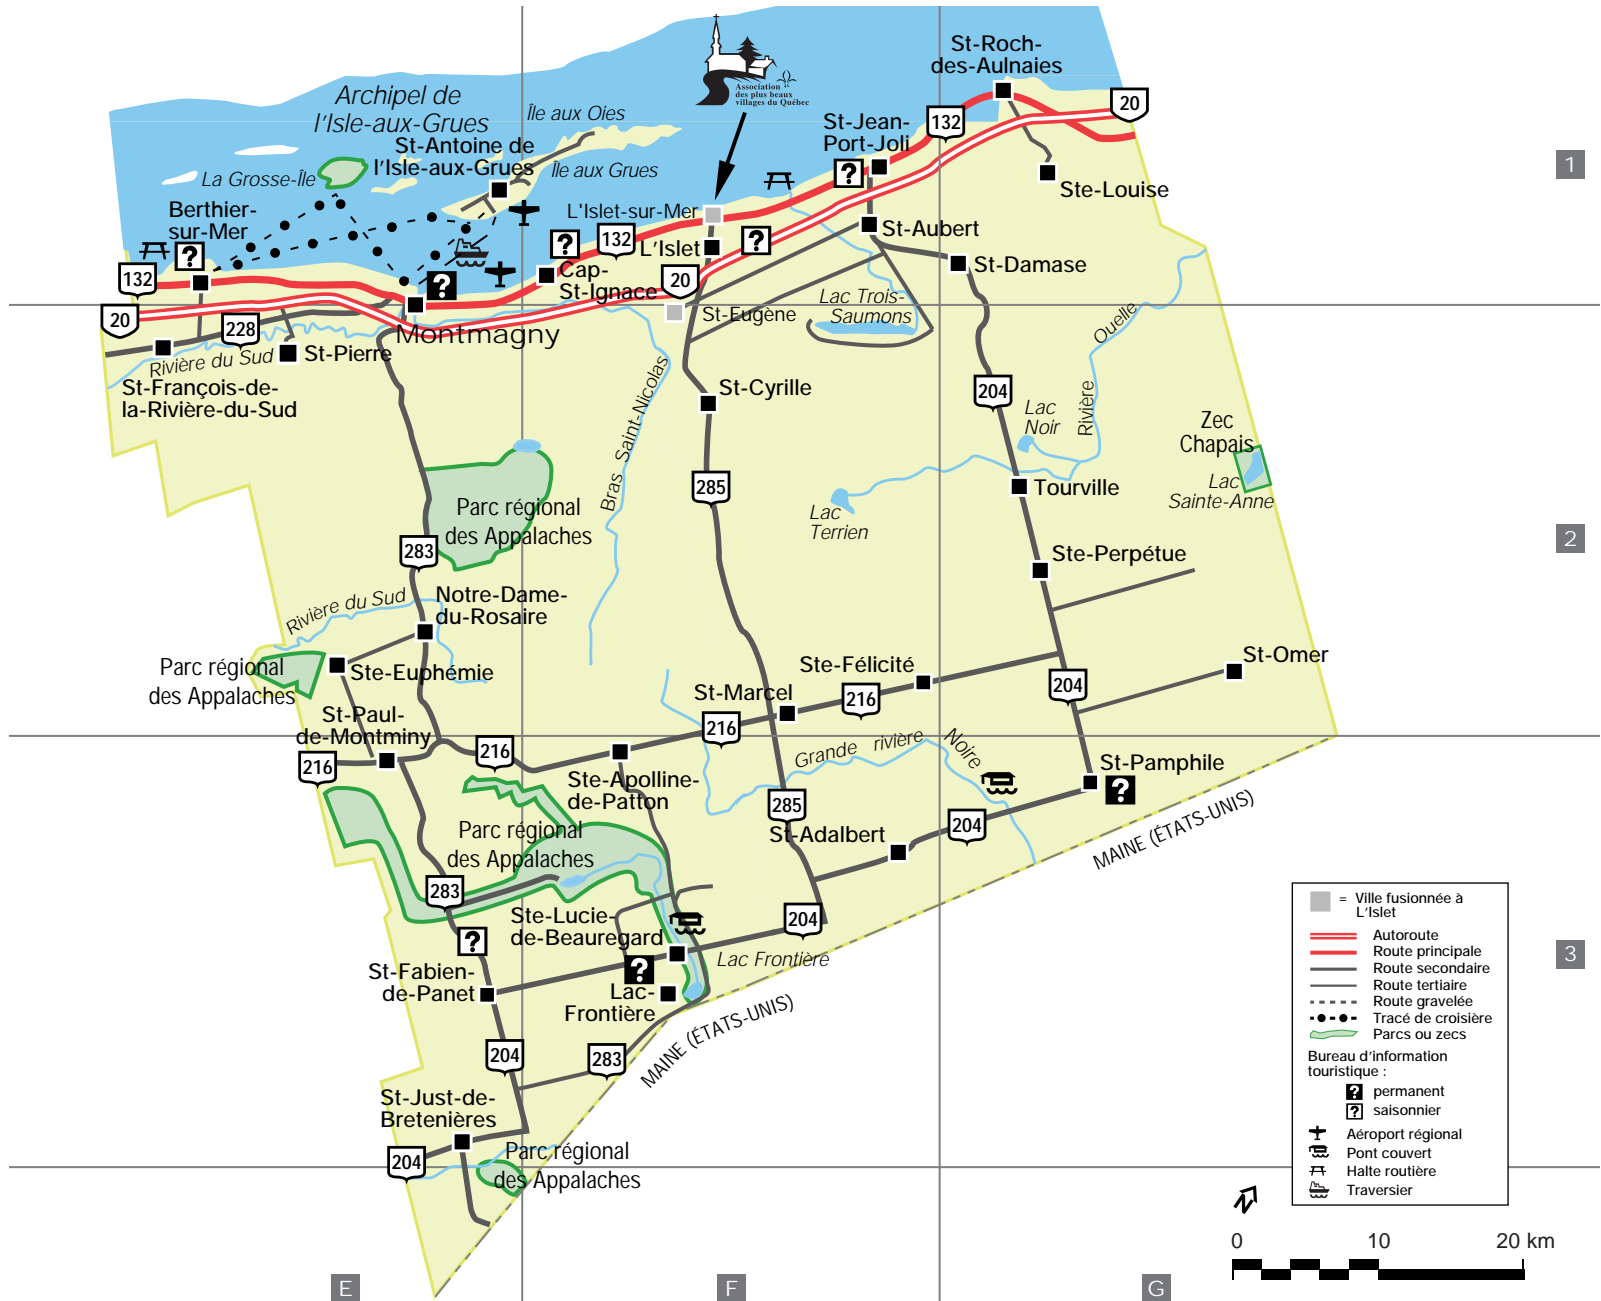

La Côte-du-Sud

- = Ville fusionnée à L'Islet
 - (thick red) = Autoroute
 - (red) = Route principale
 - (grey) = Route secondaire
 - (thin grey) = Route tertiaire
 - - - = Route gravelée
 - = Tracé de croisière
 - (green) = Parcs ou zecs
- Bureau d'information touristique :
- (black) = permanent
 - (white) = saisonnier
 - ✈ = Aéroport régional
 - ⌒ = Pont couvert
 - ⌒ = Halte routière
 - ⌒ = Traversier